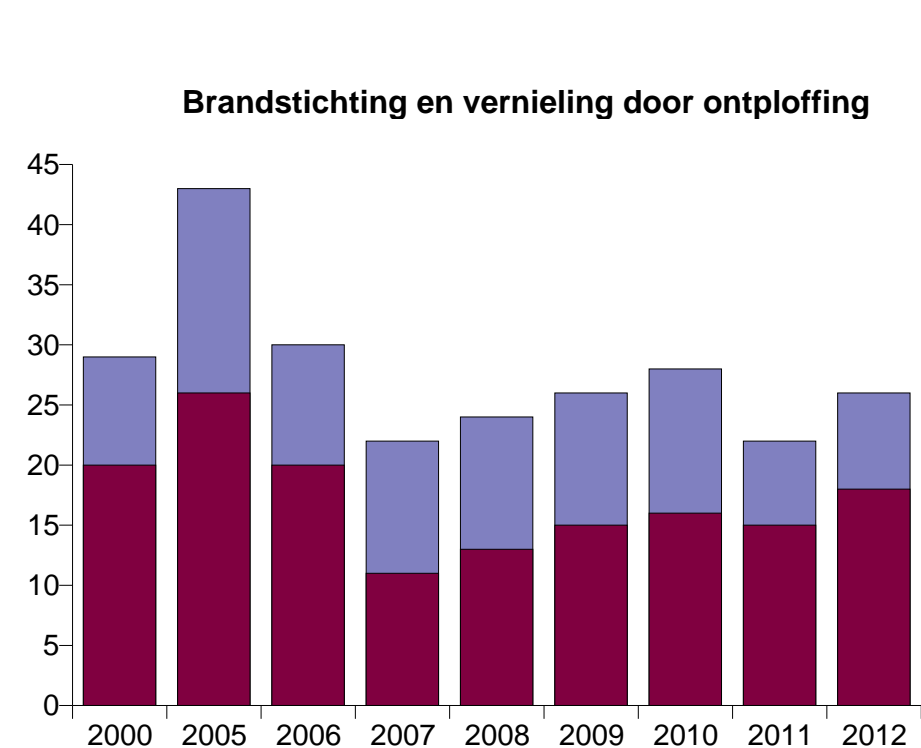

I.2. Inbreukcategorie : Beschadigen van eigendom (top 5 inbreuken op nationaal niveau 2012)

Houthalen-Helchteren

	2000	2005	2006	2007	2008	2009	2010	2011	2012
Vandalisme	113	253	305	241	278	278	273	244	262
Brandstichting en vernieling door ontploffing	29	43	30	22	24	26	28	22	26
Vernieling, onbruikbaarmaking, beschadiging	182	14	14	4	10	3	2	5	4
Totaal	324	310	349	267	312	307	303	271	292