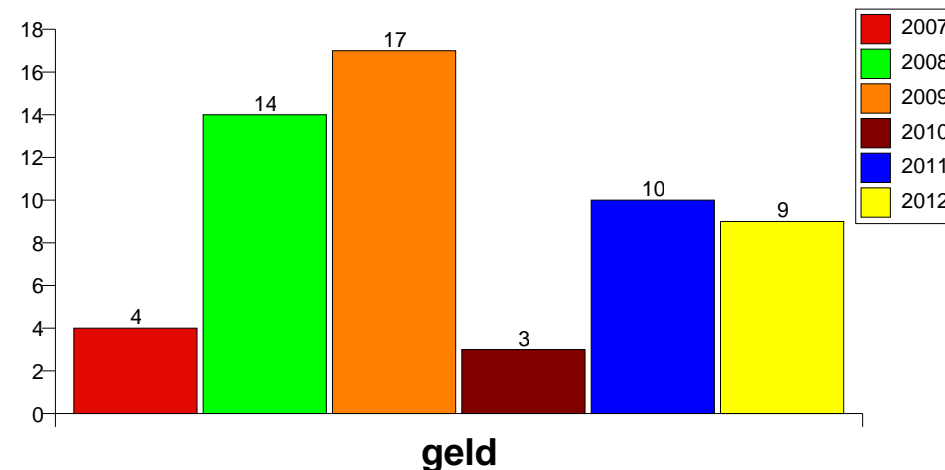

POLITIËLE CRIMINALITEITSSTATISTIEKEN

PLEEGPLAATS: GEMEENTE

Houthalen-Helchteren

DEEL IV : VOORWERPEN EN VERVOERMIDDELEN

Houthalen-Helchteren

Diefstal gewapenderhand

Top 10 gestolen voorwerpen (obv aantal feiten)	2007	2008	2009	2010	2011	2012
geld	4	14	17	3	10	9
GSM en toebehoren	2	2	5		3	1
bankkaart / kredietkaart		5	2	1	1	
rijbewijs		4	2	1	2	
identiteitskaart / paspoort		4	2	1	1	
handtas		3	2		2	
portefeuille		3		1	1	1
SIS-kaart		2	2	1		
sleutel		2	2			
tabak	1	1			1	1