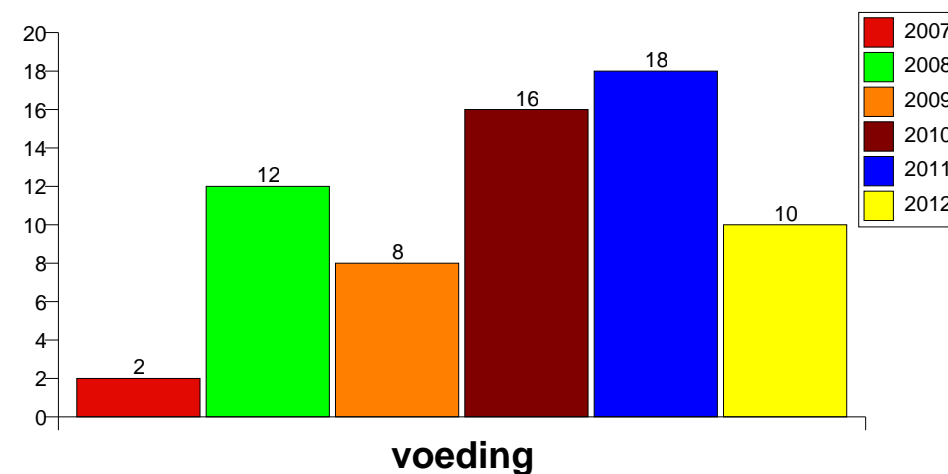

Winkeldiefstal

Top 10 gestolen voorwerpen (obv aantal feiten)	2007	2008	2009	2010	2011	2012
voeding	2	12	8	16	18	10
kleding	7	3	7	2	6	8
tabak	3	1	4	4	4	5
parfum / schoonheidsproduct	2	2	2	3	6	3
multimedia	5	2	3		2	3
computer en toebehoren	2				8	1
GSM en toebehoren			1	1	1	3
handtas		1			2	1
juweel / uurwerk	1	2		1		
geld				1		1