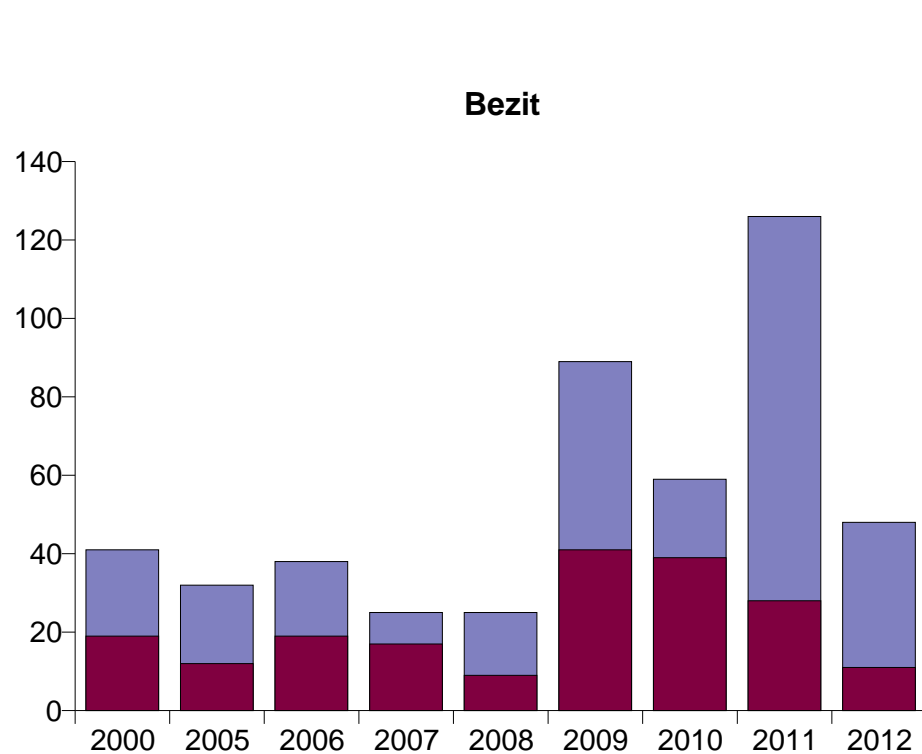

I.3. Inbreukcategorie : Misdrijven tegen de lichamelijke integriteit (top 5 inbreuken op nationaal niveau 2012)

Houthalen-Helchteren

	2000	2005	2006	2007	2008	2009	2010	2011	2012
Slagen en verwondingen	174	153	147	161	137	149	158	142	141
Andere	9	7	10	13	13	13	8	13	15
Moord & doodslag	3	2	2	2	1	3	1	2	2
Totaal	186	162	159	176	151	165	167	157	158

I.4. Inbreukcategorie : Misdr. tegen andere morele waarden en gevoelens (top 5 inbreuken op nationaal niveau 2012)

Houthalen-Helchteren

	2000	2005	2006	2007	2008	2009	2010	2011	2012
Belaging	31	40	61	41	60	30	34	36	41
Schending van de eer	15	14	26	19	13	32	25	16	18
Persoonlijke levenssfeer	6	1	3	4	9	3	7	4	6
Andere misdr tegen morele waarden en ...	1	2		1	1		2	1	2
Nachtlawaaï	1	1			3	2	1		2
Totaal	54	58	90	65	86	67	69	57	69

I.5. Inbreukcategorie : Drugs (top 5 inbreuken op nationaal niveau 2012)

Houthalen-Helchteren

	2000	2005	2006	2007	2008	2009	2010	2011	2012
Bezit	41	32	38	25	25	89	59	126	48
Gebruik	38	48	40	83	19	26	7	13	3
Handel	13	13	15	13	11	30	14	15	25
In- en uitvoer	3	11	2	2	2	23	14	10	2
Fabricatie	3	3	15	5	5	6	11	11	7
Andere	2	3	3	2	2	3	4	4	2
Totaal	100	110	113	130	64	177	109	179	87