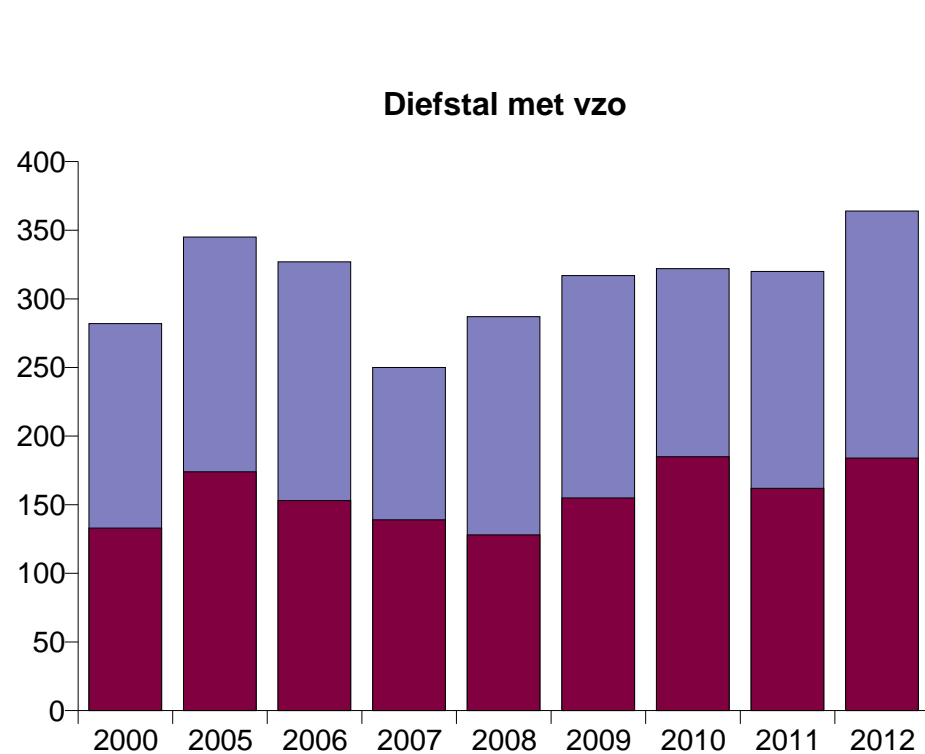

I.1. Inbreukcategorie : Diefstal en afpersing (top 5 inbreuken op nationaal niveau 2012)

Houthalen-Helchteren

	2000	2005	2006	2007	2008	2009	2010	2011	2012
Diefstal zonder vzo	392	360	344	308	329	374	355	349	329
Diefstal met vzo	282	345	327	250	287	317	322	320	364
Diefstal niet nader bepaald	386	8	2	3	5	3	2	6	3
Afpersing	2			4	7	3	4	5	7
Andere									1
Totaal	1.062	713	673	565	628	697	683	680	704