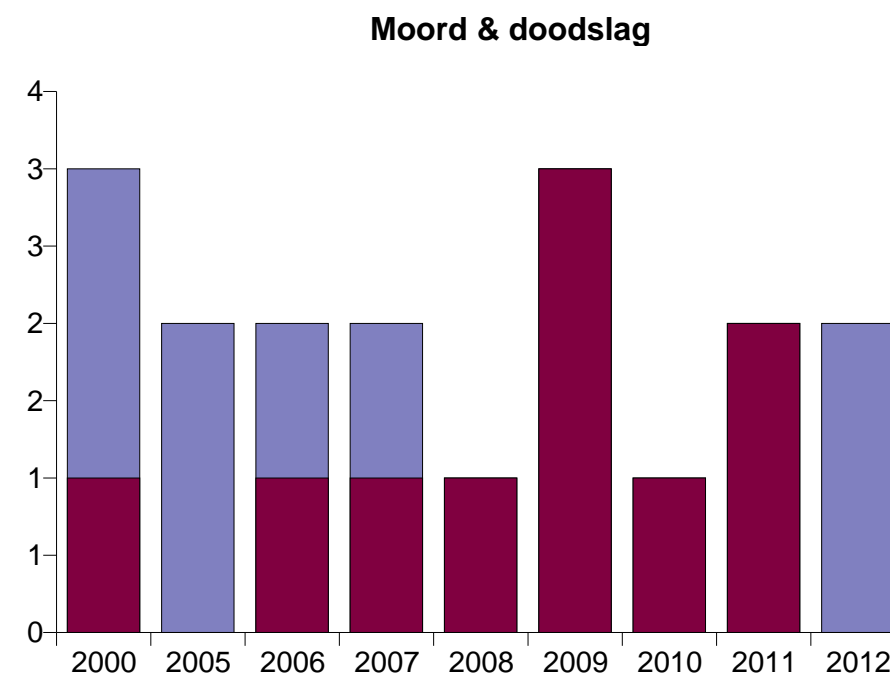

I.2. Inbreukcategorie : Beschadigen van eigendom (top 5 inbreuken op nationaal niveau 2012)

Houthalen-Helchteren

	2000	2005	2006	2007	2008	2009	2010	2011	2012
Vandalisme	113	253	305	241	278	278	273	244	262
Brandstichting en vernieling door ontploffing	29	43	30	22	24	26	28	22	26
Vernieling, onbruikbaarmaking, beschadiging	182	14	14	4	10	3	2	5	4
Totaal	324	310	349	267	312	307	303	271	292

I.3. Inbreukcategorie : Misdrijven tegen de lichamelijke integriteit (top 5 inbreuken op nationaal niveau 2012)

Houthalen-Helchteren

	2000	2005	2006	2007	2008	2009	2010	2011	2012
Slagen en verwondingen	174	153	147	161	137	149	158	142	141
Andere	9	7	10	13	13	13	8	13	15
Moord & doodslag	3	2	2	2	1	3	1	2	2
Totaal	186	162	159	176	151	165	167	157	158