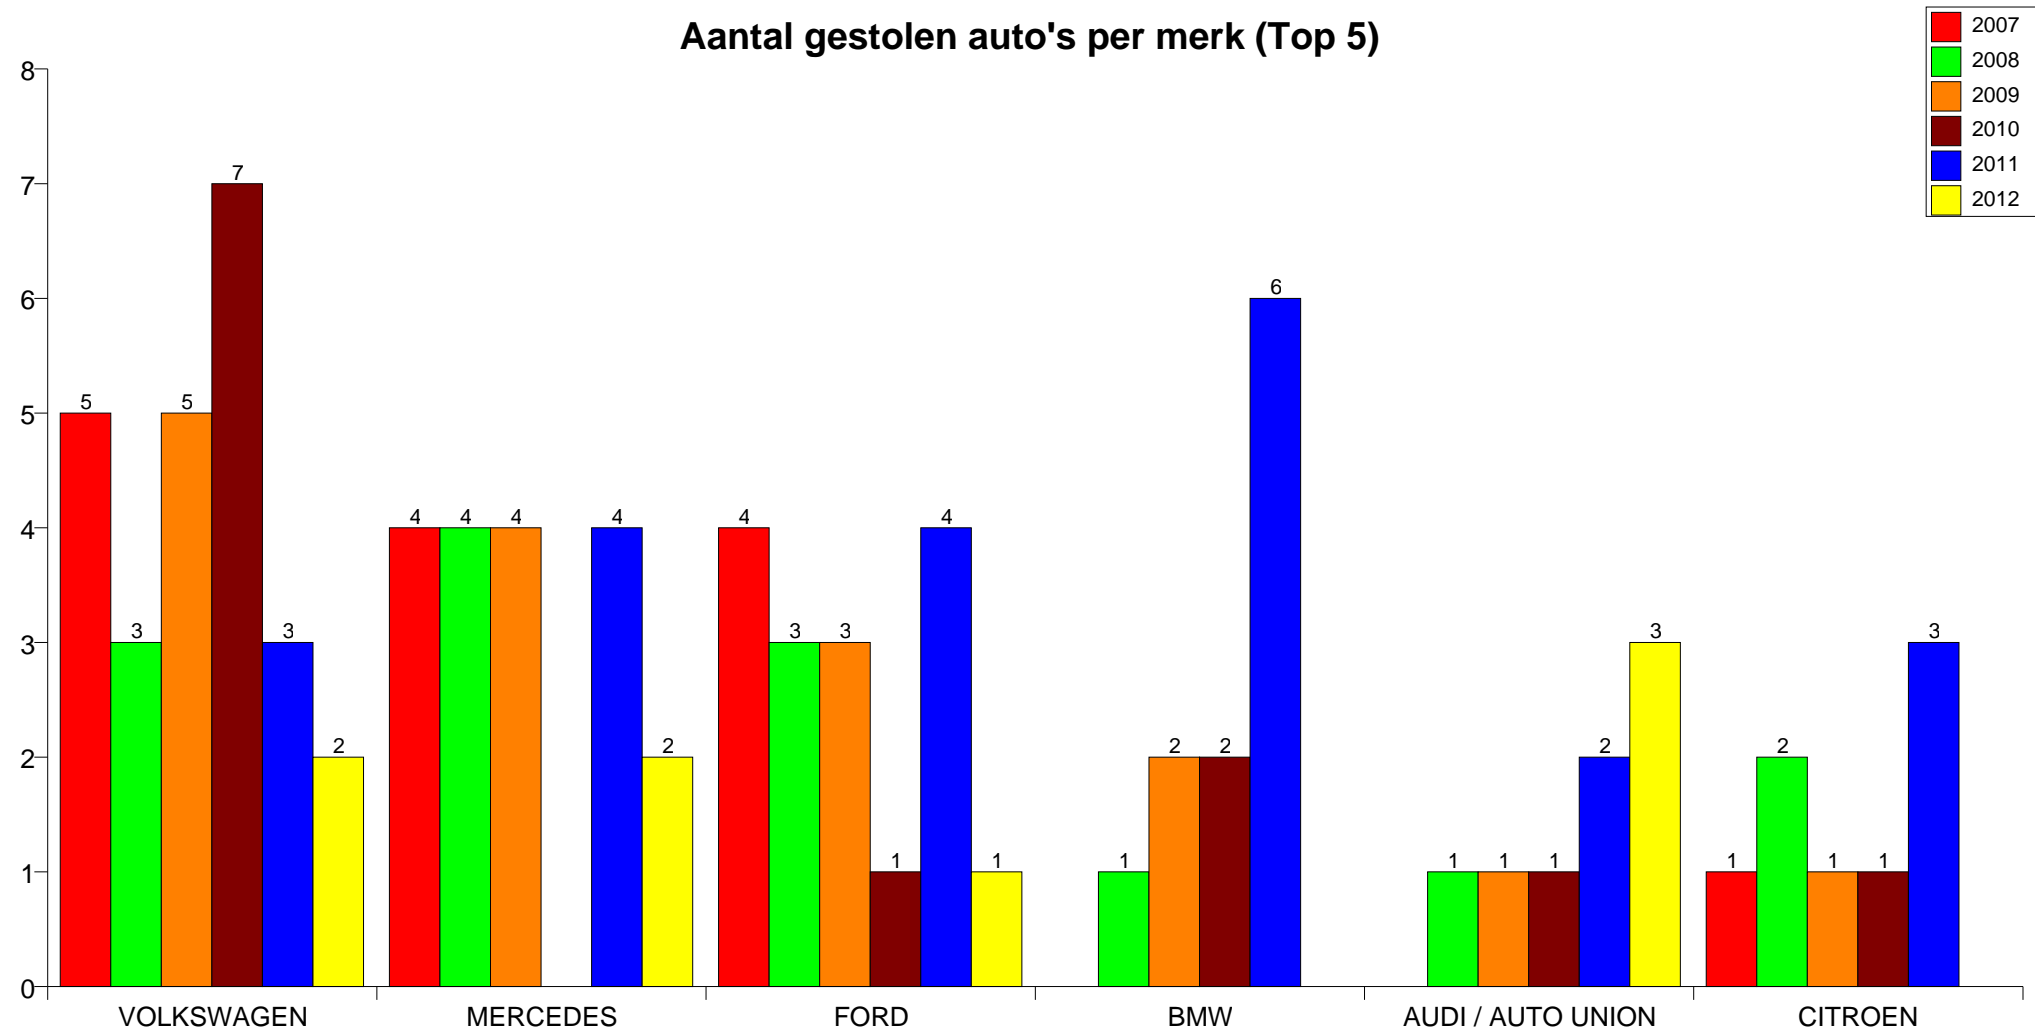

Woninginbraak (strikt)

Top 10 gestolen voorwerpen (obv aantal feiten)	2007	2008	2009	2010	2011	2012
juweel / uurwerk	15	23	16	20	28	39
geld	11	23	8	20	21	25
multimedia	12	14	15	19	12	14
computer en toebehoren	10	10	9	9	12	19
GSM en toebehoren	5	6	4	10	4	1
gereedschap	3	3	2	9	4	5
fotoapparaat	3	4	3	8	3	4
sleutel	2	4	2	7	5	2
kleding	7	4	2	3	1	4
GPS	2	3	2	2	4	3

Opmerking: wat betreft de voorwerpen worden er geen totalen gepresenteerd gezien bij eenzelfde feit meerdere voorwerpen kunnen gestolen zijn.

Houthalen-Helchteren

Autodiefstal

Aantal gestolen auto's per merk (Top 5)