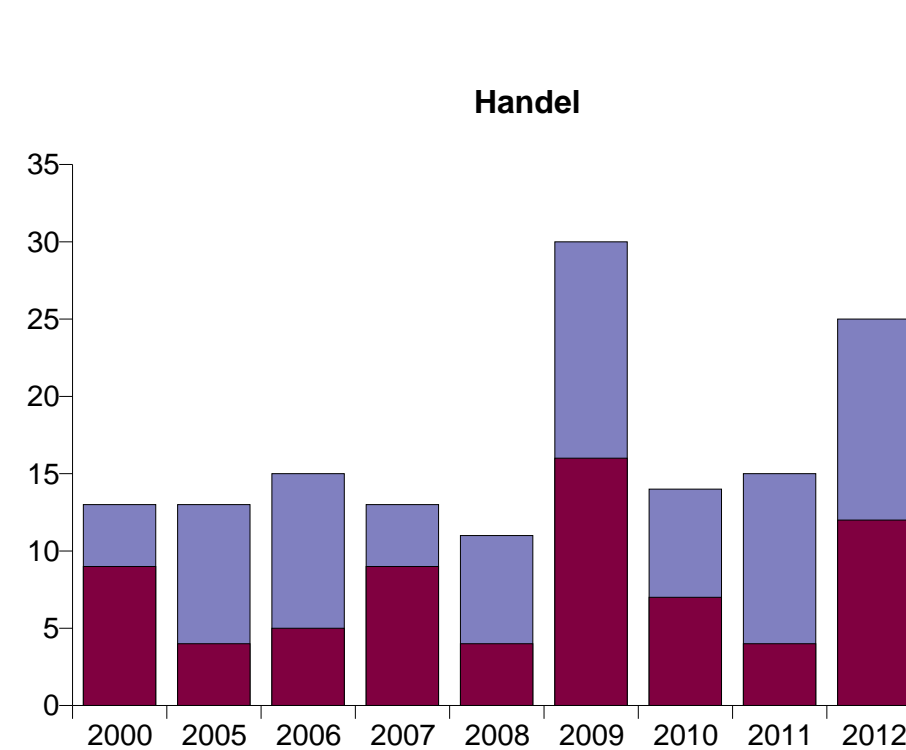

I.3. Inbreukcategorie : Misdrijven tegen de lichamelijke integriteit (top 5 inbreuken op nationaal niveau 2012)

Houthalen-Helchteren

	2000	2005	2006	2007	2008	2009	2010	2011	2012
Slagen en verwondingen	174	153	147	161	137	149	158	142	141
Andere	9	7	10	13	13	13	8	13	15
Moord & doodslag	3	2	2	2	1	3	1	2	2
Totaal	186	162	159	176	151	165	167	157	158

I.4. Inbreukcategorie : Misdr. tegen andere morele waarden en gevoelens (top 5 inbreuken op nationaal niveau 2012)

Houthalen-Helchteren

	2000	2005	2006	2007	2008	2009	2010	2011	2012
Belaging	31	40	61	41	60	30	34	36	41
Schending van de eer	15	14	26	19	13	32	25	16	18
Persoonlijke levenssfeer	6	1	3	4	9	3	7	4	6
Andere misdr tegen morele waarden en ...	1	2		1	1		2	1	2
Nachtlawaaï	1	1			3	2	1		2
Totaal	54	58	90	65	86	67	69	57	69

I.5. Inbreukcategorie : Drugs (top 5 inbreuken op nationaal niveau 2012)

Houthalen-Helchteren

	2000	2005	2006	2007	2008	2009	2010	2011	2012
Bezit	41	32	38	25	25	89	59	126	48
Gebruik	38	48	40	83	19	26	7	13	3
Handel	13	13	15	13	11	30	14	15	25
In- en uitvoer	3	11	2	2	2	23	14	10	2
Fabricatie	3	3	15	5	5	6	11	11	7
Andere	2	3	3	2	2	3	4	4	2
Totaal	100	110	113	130	64	177	109	179	87