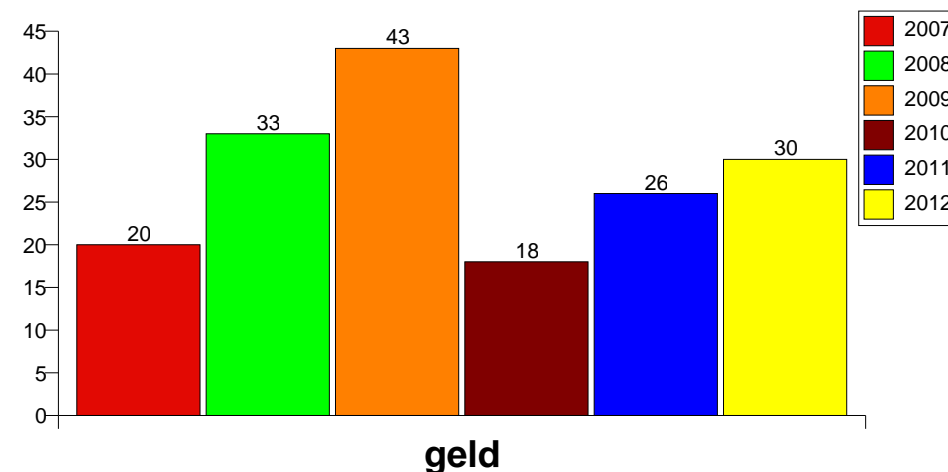

Inbraak in bedrijf of handelszaak

Top 10 gestolen voorwerpen (obv aantal feiten)	2007	2008	2009	2010	2011	2012
geld	20	33	43	18	26	30
GSM en toebehoren	12	6	12	5	8	4
computer en toebehoren	3	6	7	6	3	11
identiteitskaart / paspoort	3	6	7	4	7	3
bankkaart / kredietkaart	3	3	7	4	4	2
kleding	5	6	6	2	3	1
brandkast / geldkoffer / kassa	1	5	3	2	5	5
rijbewijs	3	3	7	4	2	1
sleutel	1	7	6	2	2	2
gereedschap	2	3	4	2	2	5
multimedia		3	5	3	4	3