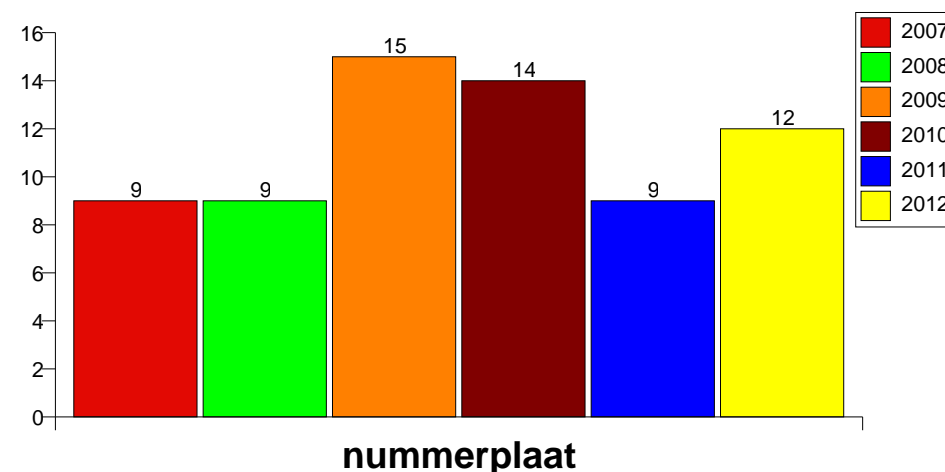

Diefstal uit of aan voertuig

Top 10 gestolen voorwerpen (obv aantal feiten)	2007	2008	2009	2010	2011	2012
nummerplaat	9	9	15	14	9	12
geld	21	8	10	9	11	5
GPS	10	10	11	12	8	12
rijbewijs	22	5	7	11	7	9
identiteitskaart / paspoort	22	5	7	8	7	8
onderdeel van vervoermiddel	8	3	11	16	6	11
autoradio	8	9	5	17	8	5
bankkaart / kredietkaart	16	4	5	6	6	7
portefeuille	18	6	4	7	5	3
brandstof / energie	6	12	2	7	12	3