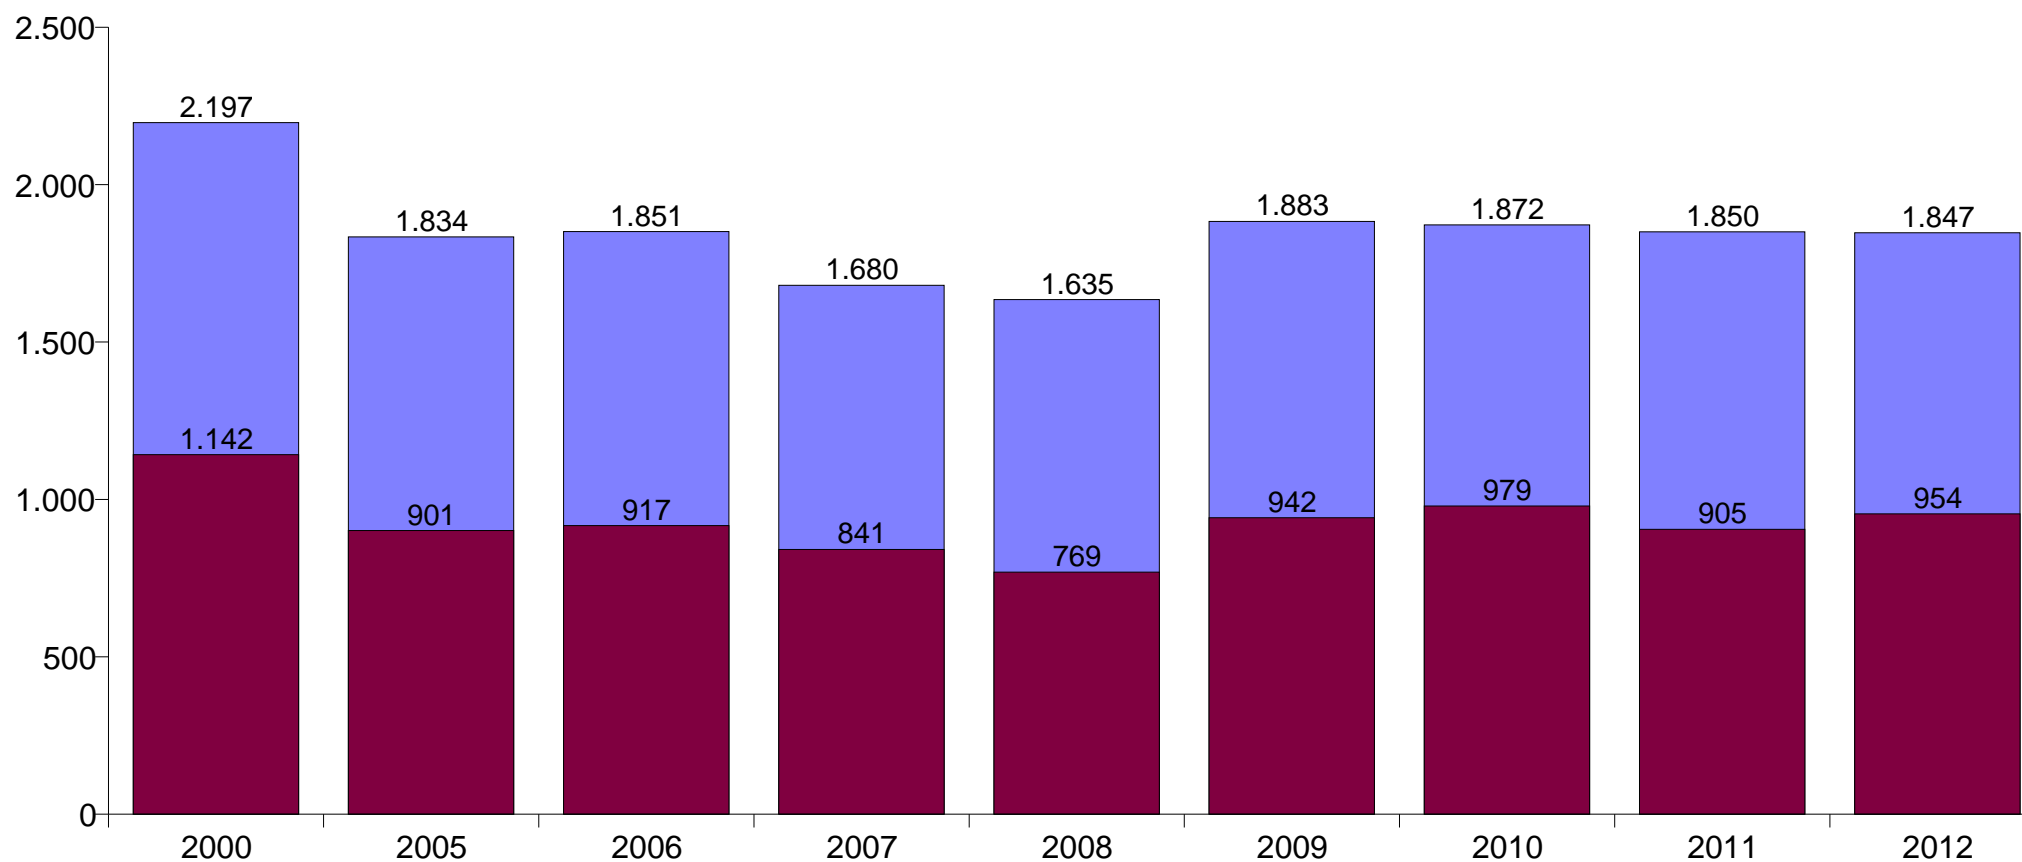

POLITIËLE CRIMINALITEITSSTATISTIEKEN

PLEEGPLAATS: GEMEENTE

Houthalen-Helchteren

2000 - 2012

Federale Politie - CGOP / Beleidsgegevens

POLITIËLE CRIMINALITEITSSTATISTIEKEN

PLEEGPLAATS: GEMEENTE

Houthalen-Helchteren

DEEL I: GERECHTELIJKE INBREUKEN

Houthalen-Helchteren

	2000	2005	2006	2007	2008	2009	2010	2011	2012
Totaal aantal misdrijven	2.197	1.834	1.851	1.680	1.635	1.883	1.872	1.850	1.847

Jaar	
Semester 1	

Houthalen-Helchteren