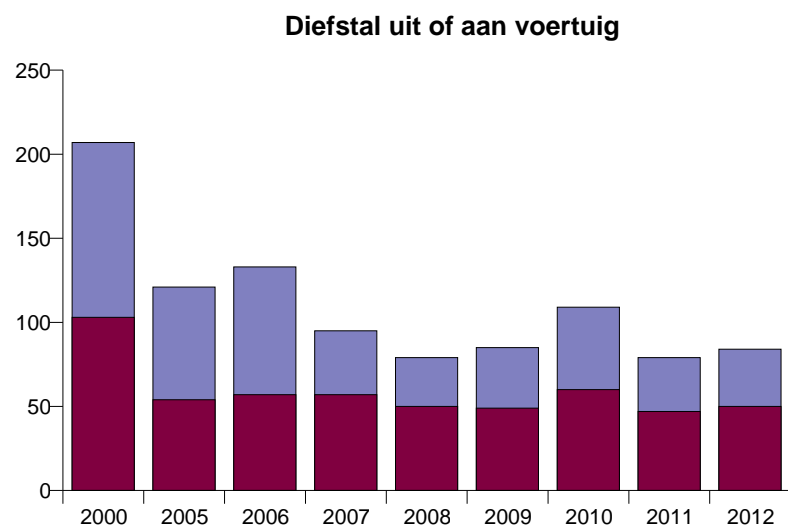

FE Intrafamiliaal geweld (IFG)

	2000	2005	2006	2007	2008	2009	2010	2011	2012
IFG: fysisch, binnen het koppel	23	26	35	41	48	42	56	43	34
IFG: fysisch, tegen afstammelingen	1	1	3	1	6	4	4	5	7
IFG: fysisch, tegen andere leden	21	36	43	35	25	9	10	9	5
IFG: sexueel, binnen het koppel			1			1	1		2
IFG: sexueel, tegen afstammelingen	1		1	2	1	2	2		3
IFG: sexueel, tegen andere leden						1			1
IFG: psychisch, binnen het koppel	26	65	62	95	49	43	70	35	84
IFG: psychisch, tegen afstammelingen					1				2
IFG: psychisch, tegen andere leden		1	3	4	3		8	2	
IFG: economisch, binnen het koppel	1		3	3	10	4	3	5	5
IFG: economisch, tegen afstammelingen					2				
IFG: economisch, tegen andere leden	14	27	10	18	19	12	11	6	1

FE Hormonen en doping

	2005	2008	2010	2011	2012
Humane doping		1	1	3	
Illegale vetmesting	1				1

Houthalen-Helchteren

Houthalen-Helchteren

Houthalen-Helchteren

Houthalen-Helchteren

Houthalen-Helchteren

Houthalen-Helchteren