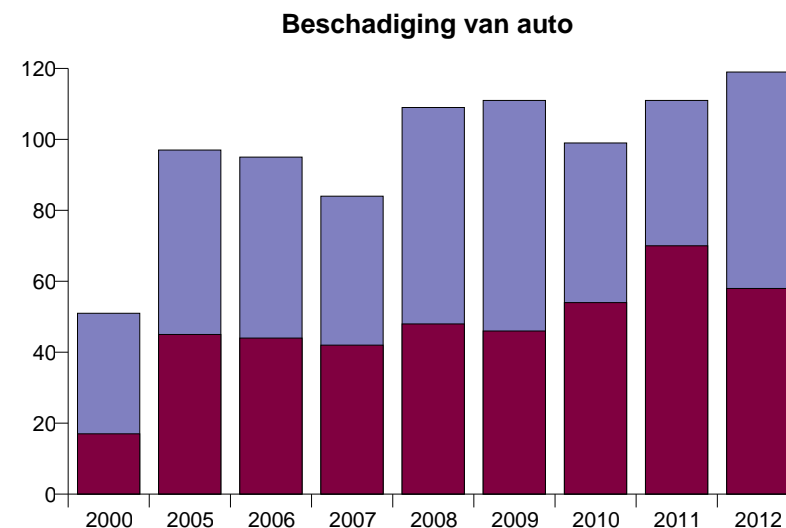

FE Hormonen en doping

	2005	2008	2010	2011	2012
Humane doping		1	1	3	
Illegale vetmesting	1				1

Houthalen-Helchteren

Houthalen-Helchteren

Houthalen-Helchteren

Houthalen-Helchteren

Houthalen-Helchteren

Houthalen-Helchteren

CF Diefstal vervoermiddel

		2000	2005	2006	2007	2008	2009	2010	2011	2012
Autodiefstal	Sem 1	25	10	8	15	6	20	6	8	8
	Sem 2	37	14	16	8	19	12	16	21	7
Totaal:		62	24	24	23	25	32	22	29	15
Motodiefstal	Sem 1	5	3	4	4	1	9	6	2	
	Sem 2	1	4	3		2	2	2	5	
Totaal:		6	7	7	4	3	11	8	7	
Carjacking	Sem 1	2	1		2	1	3			
	Sem 2	1	1			2	1	1	5	
Totaal:		3	2		2	3	4	1	5	
Homejacking	Sem 2	1				1	2			
Totaal:		1				1	2			
Garagediefstal	Sem 1	2		3	1		1	1	1	2
	Sem 2	5				4	1		2	
Totaal:		7		3	1	4	2	1	3	2
Bromfietsdiefstal	Sem 1	29	2	7	11	2	13	8	5	1
	Sem 2	18	13	2	3	6	13	7	3	
Totaal:		47	15	9	14	8	26	15	8	1
Fietsdiefstal	Sem 1	69	64	63	45	38	37	52	60	34
	Sem 2	77	68	51	40	76	72	44	44	37
Totaal:		146	132	114	85	114	109	96	104	71