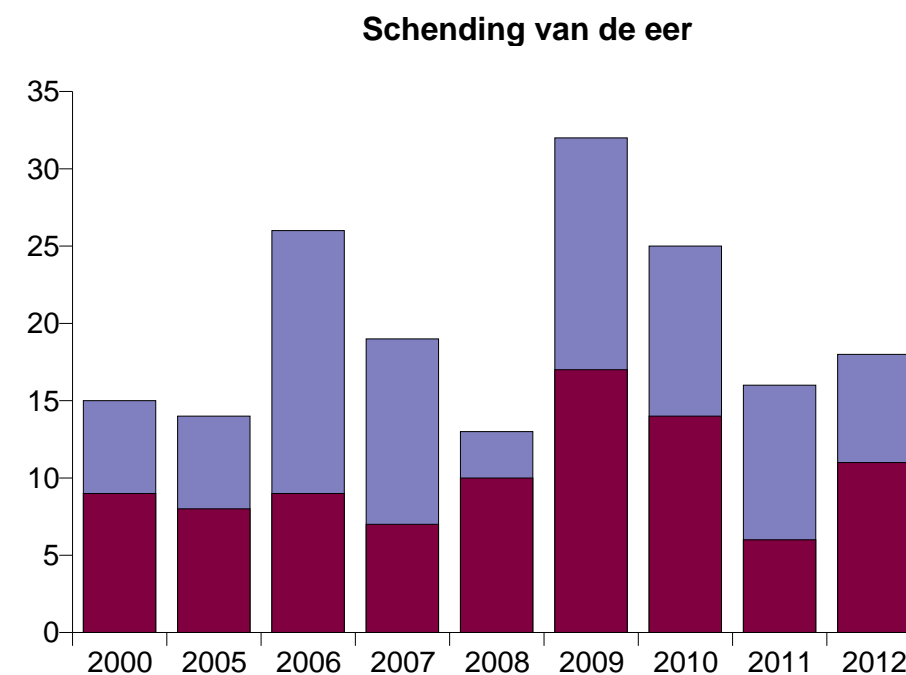

I.4. Inbreukcategorie : Misdr. tegen andere morele waarden en gevoelens (top 5 inbreuken op nationaal niveau 2012)

Houthalen-Helchteren

	2000	2005	2006	2007	2008	2009	2010	2011	2012
Belaging	31	40	61	41	60	30	34	36	41
Schending van de eer	15	14	26	19	13	32	25	16	18
Persoonlijke levenssfeer	6	1	3	4	9	3	7	4	6
Andere misdr tegen morele waarden en ...	1	2		1	1		2	1	2
Nachtlawaaï	1	1			3	2	1		2
Totaal	54	58	90	65	86	67	69	57	69