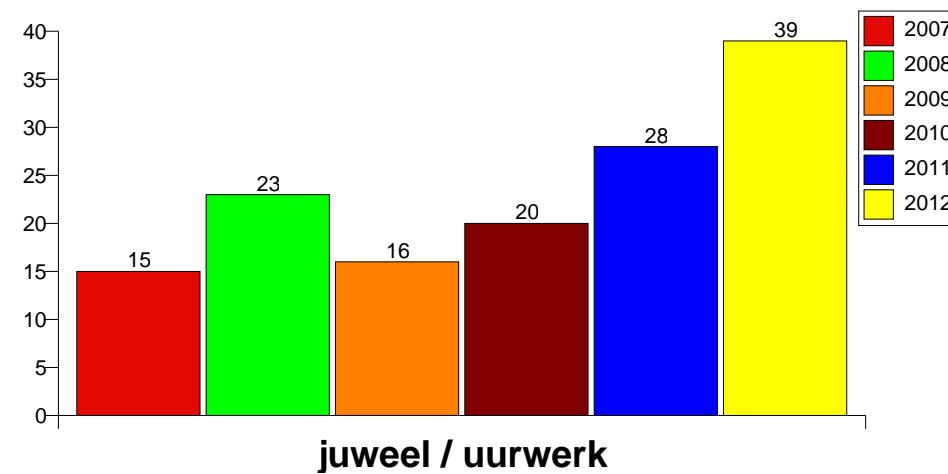

Woninginbraak (strikt)

Top 10 gestolen voorwerpen (obv aantal feiten)	2007	2008	2009	2010	2011	2012
juweel / uurwerk	15	23	16	20	28	39
geld	11	23	8	20	21	25
multimedia	12	14	15	19	12	14
computer en toebehoren	10	10	9	9	12	19
GSM en toebehoren	5	6	4	10	4	1
gereedschap	3	3	2	9	4	5
fotoapparaat	3	4	3	8	3	4
sleutel	2	4	2	7	5	2
kleding	7	4	2	3	1	4
GPS	2	3	2	2	4	3

Opmerking: wat betreft de voorwerpen worden er geen totalen gepresenteerd gezien bij eenzelfde feit meerdere voorwerpen kunnen gestolen zijn.