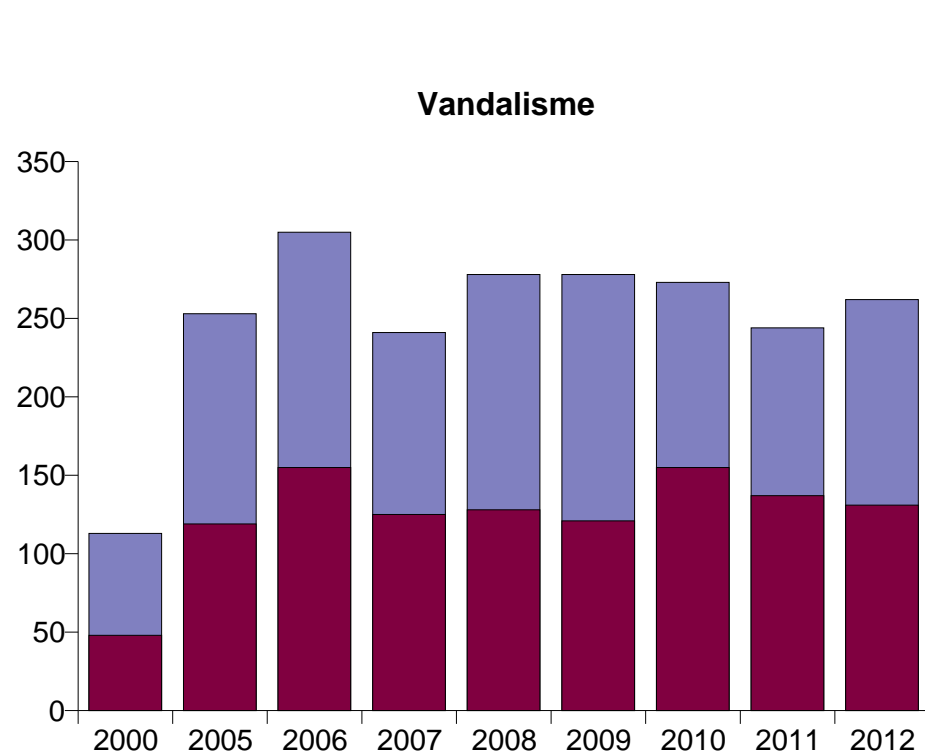

I.2. Inbreukcategorie : Beschadigen van eigendom (top 5 inbreuken op nationaal niveau 2012)

Houthalen-Helchteren

	2000	2005	2006	2007	2008	2009	2010	2011	2012
Vandalisme	113	253	305	241	278	278	273	244	262
Brandstichting en vernieling door ontploffing	29	43	30	22	24	26	28	22	26
Vernieling, onbruikbaarmaking, beschadiging	182	14	14	4	10	3	2	5	4
Totaal	324	310	349	267	312	307	303	271	292