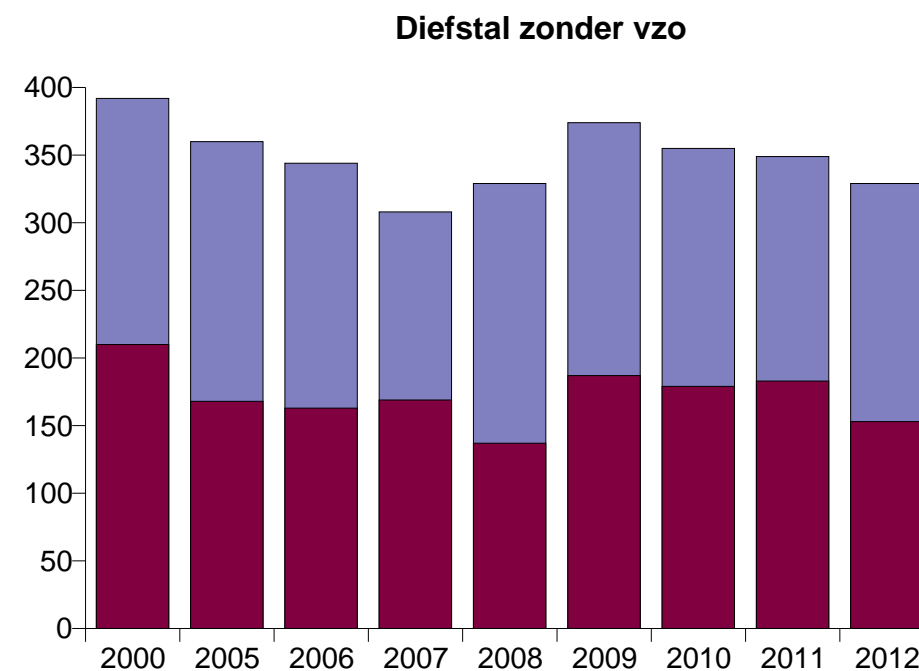

I.1. Inbreukcategorie : Diefstal en afpersing (top 5 inbreuken op nationaal niveau 2012)

Houthalen-Helchteren

	2000	2005	2006	2007	2008	2009	2010	2011	2012
Diefstal zonder vzo	392	360	344	308	329	374	355	349	329
Diefstal met vzo	282	345	327	250	287	317	322	320	364
Diefstal niet nader bepaald	386	8	2	3	5	3	2	6	3
Afpersing	2			4	7	3	4	5	7
Andere									1
Totaal	1.062	713	673	565	628	697	683	680	704