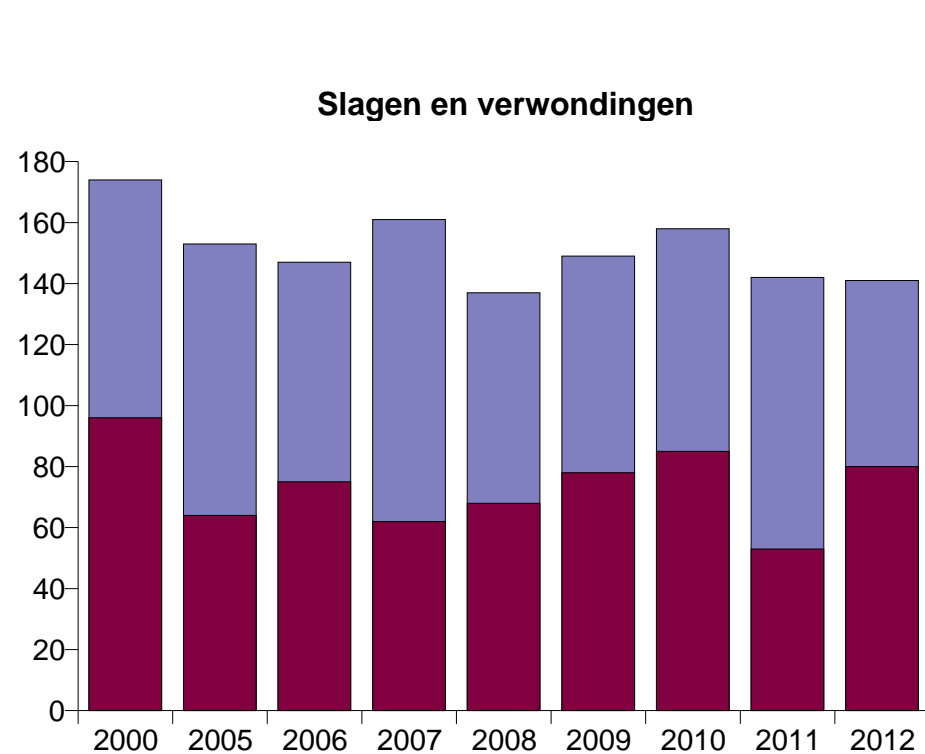

I.2. Inbreukcategorie : Beschadigen van eigendom (top 5 inbreuken op nationaal niveau 2012)

Houthalen-Helchteren

	2000	2005	2006	2007	2008	2009	2010	2011	2012
Vandalisme	113	253	305	241	278	278	273	244	262
Brandstichting en vernieling door ontploffing	29	43	30	22	24	26	28	22	26
Vernieling, onbruikbaarmaking, beschadiging	182	14	14	4	10	3	2	5	4
Totaal	324	310	349	267	312	307	303	271	292

I.3. Inbreukcategorie : Misdrijven tegen de lichamelijke integriteit (top 5 inbreuken op nationaal niveau 2012)

Houthalen-Helchteren

	2000	2005	2006	2007	2008	2009	2010	2011	2012
Slagen en verwondingen	174	153	147	161	137	149	158	142	141
Andere	9	7	10	13	13	13	8	13	15
Moord & doodslag	3	2	2	2	1	3	1	2	2
Totaal	186	162	159	176	151	165	167	157	158