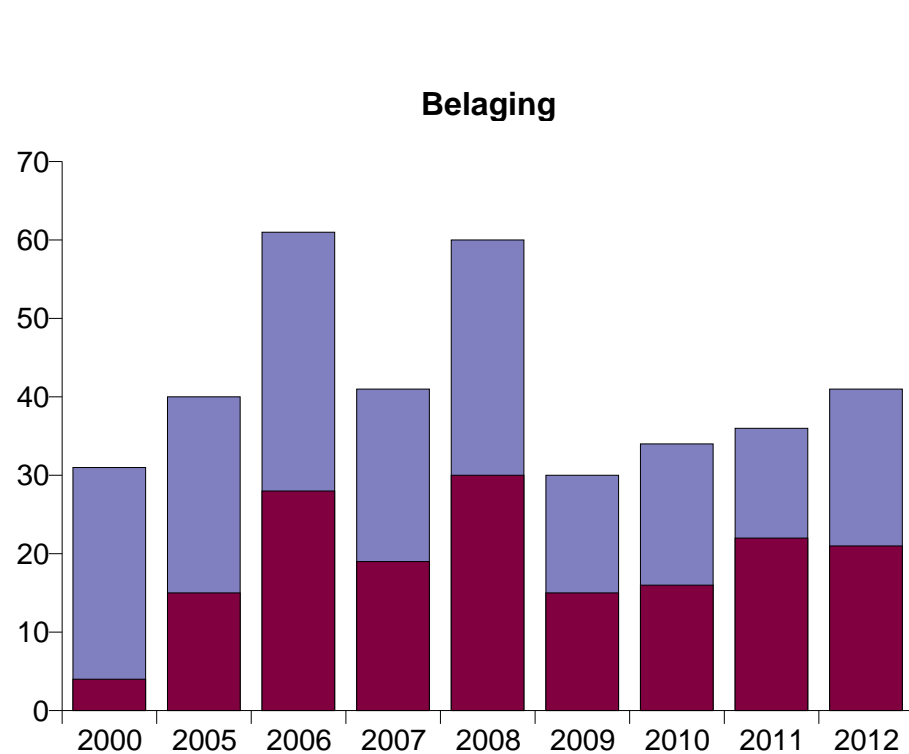

I.3. Inbreukcategorie : Misdrijven tegen de lichamelijke integriteit (top 5 inbreuken op nationaal niveau 2012)

Houthalen-Helchteren

	2000	2005	2006	2007	2008	2009	2010	2011	2012
Slagen en verwondingen	174	153	147	161	137	149	158	142	141
Andere	9	7	10	13	13	13	8	13	15
Moord & doodslag	3	2	2	2	1	3	1	2	2
Totaal	186	162	159	176	151	165	167	157	158

I.5. Inbreukcategorie : Drugs (top 5 inbreuken op nationaal niveau 2012)

Houthalen-Helchteren

	2000	2005	2006	2007	2008	2009	2010	2011	2012
Bezit	41	32	38	25	25	89	59	126	48
Gebruik	38	48	40	83	19	26	7	13	3
Handel	13	13	15	13	11	30	14	15	25
In- en uitvoer	3	11	2	2	2	23	14	10	2
Fabricatie	3	3	15	5	5	6	11	11	7
Andere	2	3	3	2	2	3	4	4	2
Totaal	100	110	113	130	64	177	109	179	87